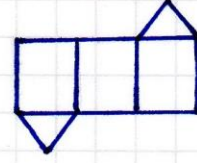

GEOMETRİK CİSİMLER

Üçgen Prizma

- 6 köşesi,
- 9 ayritı,
- 5 yüzü vardır.
- Yüzleri 2 üçgen, 3 dikdörtgendir.

Küp

- 8 köşesi,
- 12 ayritı,
- 6 yüzü vardır.
- Tüm yüzleri karedir.

Dikdörtgen Prizma

- 8 köşesi,
- 12 ayritı,
- 6 yüzü vardır.
- Tüm yüzleri dikdörtgendir.

Kare Prizma

- 8 köşesi,
- 12 ayritı,
- 6 yüzü vardır.
- Yüzleri 2 kare, 4 dikdörtgendir.

GEOMETRİK CİSİMLER

Silindir

- Köşesi ve ayrıtı yoktur.
- 3 yüzü vardır.
- Yüzleri 2 daire, 1 dikdörtgendir.
-

Koni

- Köşesi ve ayrıtı yoktur.
- 2 yüzü vardır.
- Yüzleri 1 eğri yüz, 1 dairedir.

Küre

- Köşesi ve ayrıtı yoktur.
- 1 yüzü vardır.
- Yüzü eğridir.

Şeklin Adı	Köşe Sayısı	Ayrıt Sayısı	Yüz Sayısı