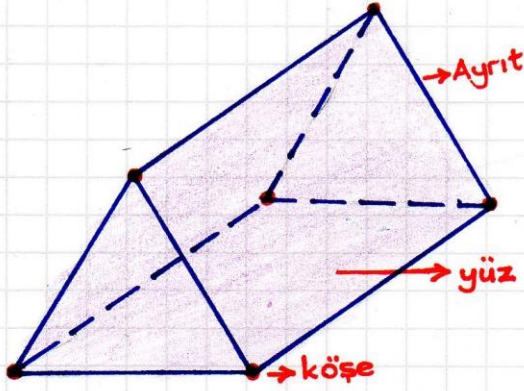

GEOMETRİK CİSİMLER

Üçgen Prizma

- 6 köşesi,
- 9 ayritı,
- 5 yüzü vardır.
- Yüzleri 2 üçgen, 3 dikdörtgendir.

Küp

- 8 köşesi,
- 12 ayritı,
- 6 yüzü vardır.
- Tüm yüzleri karedir.

Dikdörtgen Prizma

- 8 köşesi,
- 12 ayritı,
- 6 yüzü vardır.
- Tüm yüzleri dikdörtgendir.

Kare Prizma

- 8 köşesi,
- 12 ayritı,
- 6 yüzü vardır.
- Yüzleri 2 kare, 4 dikdörtgendir.

GEOMETRİK CİSİMLER

Silindir

- Köşesi ve ayrıtı yoktur.
- 3 yüzü vardır.
- Yüzleri 2 daire, 1 dikdörtgendir.
-

Koni

- Köşesi ve ayrıtı yoktur.
- 2 yüzü vardır.
- Yüzleri 1 eğri yüz, 1 dairedir.

Küre

- Köşesi ve ayrıtı yoktur.
- 1 yüzü vardır.
- Yüzü eğridir.

Şeklin Adı	Köşe Sayısı	Ayrıt Sayısı	Yüz Sayısı