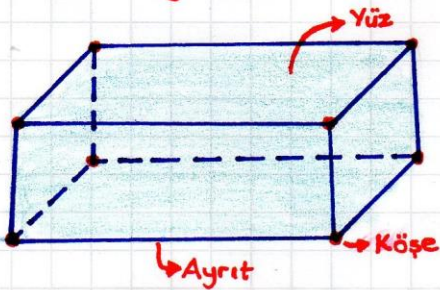

GEOMETRİK CİSİMLER

Üçgen Prizma

- 6 köşesi,
- 9 ayritı,
- 5 yüzü vardır.
- Yüzleri 2 üçgen, 3 dikdörtgendir.

Küp

- 8 köşesi,
- 12 ayritı,
- 6 yüzü vardır.
- Tüm yüzleri karedir.

Dikdörtgen Prizma

- 8 köşesi,
- 12 ayritı,
- 6 yüzü vardır.
- Tüm yüzleri dikdörtgendir.

Kare Prizma

- 8 köşesi,
- 12 ayritı,
- 6 yüzü vardır.
- Yüzleri 2 kare, 4 dikdörtgendir.

GEOMETRİK CİSİMLER

Silindir

- Köşesi ve ayrıtı yoktur.
- 3 yüzü vardır.
- Yüzleri 2 daire, 1 dikdörtgendir.
-

Koni

- Köşesi ve ayrıtı yoktur.
- 2 yüzü vardır.
- Yüzleri 1 eğri yüz, 1 dairedir.

Küre

- Köşesi ve ayrıtı yoktur.
- 1 yüzü vardır.
- Yüzü eğridir.

Şeklin Adı	Köşe Sayısı	Ayrıt Sayısı	Yüz Sayısı