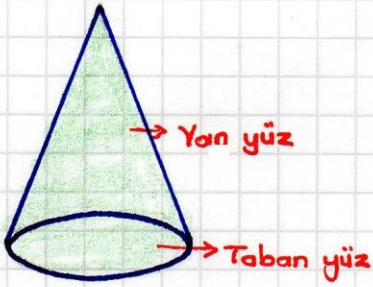

Kare Prizma

- 8 köşesi,
- 12 ayritı,
- 6 yüzü vardır.
- Yüzleri 2 kare, 4 dikdörtgendir.

GEOMETRİK CİSİMLER

Silindir

- Köşesi ve ayrıtı yoktur.
- 3 yüzü vardır.
- Yüzleri 2 daire, 1 dikdörtgendir.
-

Koni

- Köşesi ve ayrıtı yoktur.
- 2 yüzü vardır.
- Yüzleri 1 eğri yüz, 1 dairedir.

Küre

- Köşesi ve ayrıtı yoktur.
- 1 yüzü vardır.
- Yüzü eğridir.

Şeklin Adı	Köşe Sayısı	Ayrıt Sayısı	Yüz Sayısı