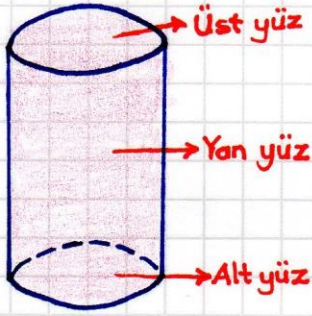

Kare Prizma

- 8 köşesi,
- 12 ayritı,
- 6 yüzü vardır.
- Yüzleri 2 kare, 4 dikdörtgendir.

GEOMETRİK CİSİMLER

Silindir

- Köşesi ve ayrıtı yoktur.
- 3 yüzü vardır.
- Yüzleri 2 daire, 1 dikdörtgendir.
-

Koni

- Köşesi ve ayrıtı yoktur.
- 2 yüzü vardır.
- Yüzleri 1 eğri yüz, 1 dairedir.

Küre

- Köşesi ve ayrıtı yoktur.
- 1 yüzü vardır.
- Yüzü eğridir.

Şeklin Adı	Köşe Sayısı	Ayrıt Sayısı	Yüz Sayısı