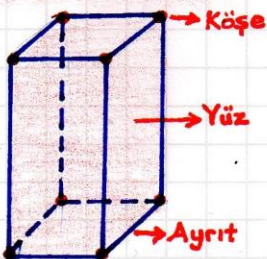

GEOMETRİK CİSİMLER

Üçgen Prizma

- 6 köşesi,
- 9 ayritı,
- 5 yüzü vardır.
- Yüzleri 2 üçgen, 3 dikdörtgendir.

Küp

- 8 köşesi,
- 12 ayritı,
- 6 yüzü vardır.
- Tüm yüzleri karedir.

Dikdörtgen Prizma

- 8 köşesi,
- 12 ayritı,
- 6 yüzü vardır.
- Tüm yüzleri dikdörtgendir.

Kare Prizma

- 8 köşesi,
- 12 ayritı,
- 6 yüzü vardır.
- Yüzleri 2 kare, 4 dikdörtgendir.

GEOMETRİK CİSİMLER

Silindir

- Köşesi ve ayrıtı yoktur.
- 3 yüzü vardır.
- Yüzleri 2 daire, 1 dikdörtgendir.
-

Koni

- Köşesi ve ayrıtı yoktur.
- 2 yüzü vardır.
- Yüzleri 1 eğri yüz, 1 dairedir.

Küre

- Köşesi ve ayrıtı yoktur.
- 1 yüzü vardır.
- Yüzü eğridir.

Şeklin Adı	Köşe Sayısı	Ayrıt Sayısı	Yüz Sayısı