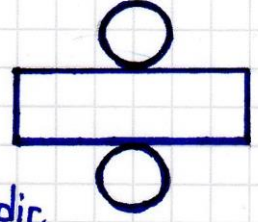

Kare Prizma

- 8 köşesi,
- 12 ayritı,
- 6 yüzü vardır.
- Yüzleri 2 kare, 4 dikdörtgendir.

GEOMETRİK CİSİMLER

Silindir

- Köşesi ve ayrıtı yoktur.
- 3 yüzü vardır.
- Yüzleri 2 daire, 1 dikdörtgendir.
-

Koni

- Köşesi ve ayrıtı yoktur.
- 2 yüzü vardır.
- Yüzleri 1 eğri yüz, 1 dairedir.

Küre

- Köşesi ve ayrıtı yoktur.
- 1 yüzü vardır.
- Yüzü eğridir.

Şeklin Adı	Köşe Sayısı	Ayrıt Sayısı	Yüz Sayısı