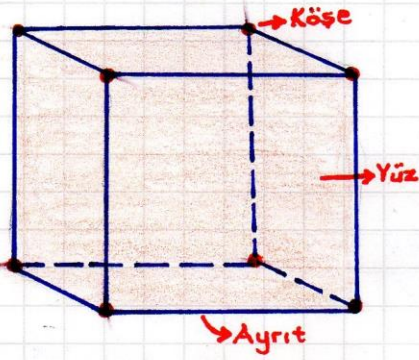

GEOMETRİK CİSİMLER

Üçgen Prizma

- 6 köşesi,
- 9 ayritı,
- 5 yüzü vardır.
- Yüzleri 2 üçgen, 3 dikdörtgendir.

Küp

- 8 köşesi,
- 12 ayritı,
- 6 yüzü vardır.
- Tüm yüzleri karedir.

Dikdörtgen Prizma

- 8 köşesi,
- 12 ayritı,
- 6 yüzü vardır.
- Tüm yüzleri dikdörtgendir.

Kare Prizma

- 8 köşesi,
- 12 ayritı,
- 6 yüzü vardır.
- Yüzleri 2 kare, 4 dikdörtgendir.

GEOMETRİK CİSİMLER

Silindir

- Köşesi ve ayrıtı yoktur.
- 3 yüzü vardır.
- Yüzleri 2 daire, 1 dikdörtgendir.
-

Koni

- Köşesi ve ayrıtı yoktur.
- 2 yüzü vardır.
- Yüzleri 1 eğri yüz, 1 dairedir.

Küre

- Köşesi ve ayrıtı yoktur.
- 1 yüzü vardır.
- Yüzü eğridir.

Şeklin Adı	Köşe Sayısı	Ayrıt Sayısı	Yüz Sayısı