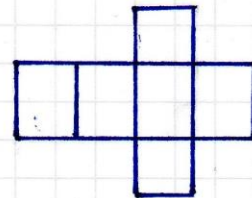

GEOMETRİK CİSİMLER

Üçgen Prizma

- 6 köşesi,
- 9 ayritı,
- 5 yüzü vardır.
- Yüzleri 2 üçgen, 3 dikdörtgendir.

Küp

- 8 köşesi,
- 12 ayritı,
- 6 yüzü vardır.
- Tüm yüzleri karedir.

Dikdörtgen Prizma

- 8 köşesi,
- 12 ayritı,
- 6 yüzü vardır.
- Tüm yüzleri dikdörtgendir.

Kare Prizma

- 8 köşesi,
- 12 ayritı,
- 6 yüzü vardır.
- Yüzleri 2 kare, 4 dikdörtgendir.

GEOMETRİK CİSİMLER

Silindir

- Köşesi ve ayrıtı yoktur.
- 3 yüzü vardır.
- Yüzleri 2 daire, 1 dikdörtgendir.
-

Koni

- Köşesi ve ayrıtı yoktur.
- 2 yüzü vardır.
- Yüzleri 1 eğri yüz, 1 dairedir.

Küre

- Köşesi ve ayrıtı yoktur.
- 1 yüzü vardır.
- Yüzü eğridir.

Şeklin Adı	Köşe Sayısı	Ayrıt Sayısı	Yüz Sayısı